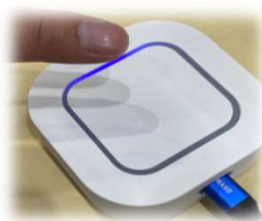

# 非接触スイッチ ソリューション

日邦産業との業務提携において、「**非接触スイッチ**」の具体的な用途と採用展開を図るため、デモ機を拡充しております。ユーザー操作の非接触化を実現することで、衛生面での効果が期待されます。ATMや受付機、エレベーターやオートロック、飲食店向け等の呼び出しボタンなどの用途への展開を図ってまいります。  
※本デモ機は、5/26～28開催の「IoT&5Gソリューション展」の当社ブースで出展を行います。

非接触パネル  
(静電近接センサー)

エレベーター用ボタン

呼び出しベル

**NEW**

- Bluetooth  
Wifi 搭載
- PC・携帯等での  
呼び出し確認に対応

テンキー