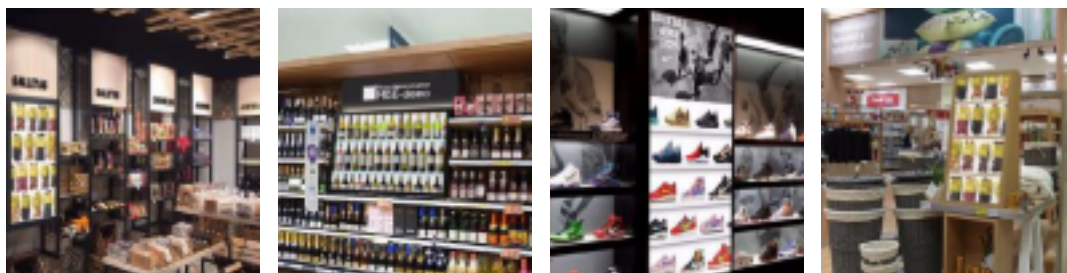

次世代型店舗

新しい顧客接点
MISE-demo

MISE-demo はデジタルで世界最強の坪単価を実現する次世代型店舗です。

店舗・オフラインサービス

サテライトショップ
実店舗誘客

MISE-demo

EC・オンラインサービス

物流や決済の仕組みを
既存の
EC・オンラインサービス
で利用することも可能

店舗を丸ごとデジタル化

・サイネージタイプ ・ショーケースタイプ ・テーブルトップタイプ ・スタンドサインタイプ

- MISE-demo はタッチパネルモニタを用いて、EC とリアル店舗を融合した次世代の店舗什器です。
- 商品画像は横及び縦スクロールをする事で、多数表示陳列させることができます。
- ユーザーは興味のある欲しい商品をQRコードで情報を得る事や商品購入する事が可能です。
- 不特定多数の集まる施設や交通施設などあきの小スペースや狭小店舗でのローコストで出店となる為高い坪効率の実現が出来ます。