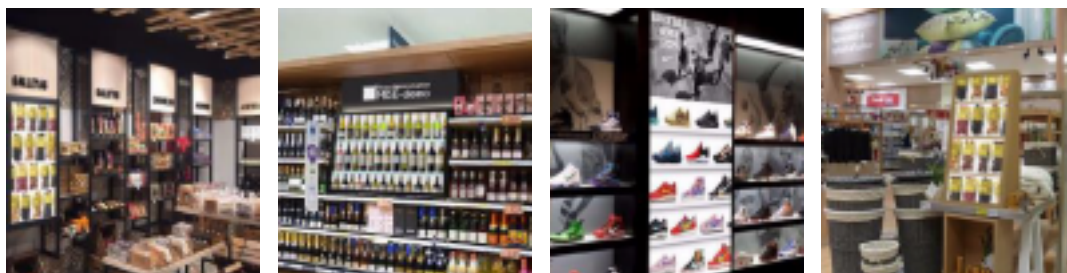

## 新しい顧客接点 MISE-demo

MISE-demo はデジタルで世界最強の坪単価を実現する次世代型店舗です。

店舗・オフラインサービス

サテライトショップ  
実店舗誘客

MISE-demo

EC・オンラインサービス

物流や決済の仕組みを  
既存の  
EC・オンラインサービス  
で利用することも可能

店舗を丸ごとデジタル化

・サイネージタイプ

・ショーケースタイプ

・テーブルトップタイプ

・スタンドサインタイプ

- MISE-demo はタッチパネルモニタを用いて、EC とリアル店舗を融合した次世代の店舗什器です。
- 商品画像は横及び縦スクロールをする事で、多数表示陳列させることができます。
- ユーザーは興味のある欲しい商品をQRコードで情報を得る事や商品購入する事が可能です。
- 不特定多数の集まる施設や交通施設などあきの小スペースや狭小店舗でのローコストで出店となる為高い坪効率の実現が出来ます。