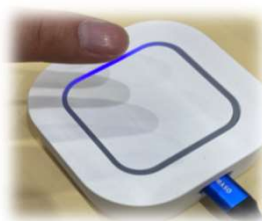

日邦産業との業務提携において、「**非接触スイッチ**」の具体的な用途と採用展開を図るため、デモ機を拡充しております。ユーザー操作の非接触化を実現することで、衛生面での効果が期待されます。ATMや受付機、エレベーターやオートロック、飲食店向け等の呼び出しボタンなどの用途への展開を図ってまいります。
※本デモ機は、5/26～28開催の「IoT&5Gソリューション展」の当社ブースで出展を行います。

非接触パネル
(静電近接センサー)

エレベーター用ボタン

呼び出しベル

NEW

- Bluetooth
Wifi 搭載
- PC・携帯等での
呼び出し確認に対応

テンキー

応用例

ATM

受付